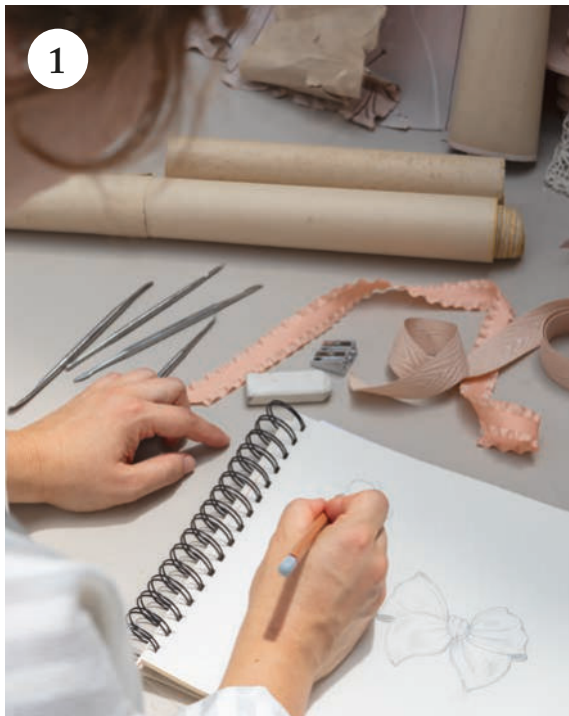

FR/EN
MSPCPLFR0004

IT/ES
MSPCPLFR0014

UN SAVOIR-FAIRE EXCLUSIF LES DÉCORS EN PLÂTRE PARFUMÉS

[AN EXCLUSIVE KNOW-HOW: SCENTED PLASTER DECORS]

Emblématiques de la marque, les décors en plâtre Mathilde M sont réalisés à la main dans nos ateliers selon des méthodes artisanales par notre sculptrice ornemaniste Justine et délicatement parfumés.

Emblematic of the brand, Mathilde M plaster decorations are handmade in our workshops using traditional methods by our ornamental sculptor Justine and delicately scented.

1
Le chemin créatif débute par une inspiration, une envie, un dessin esquissé...