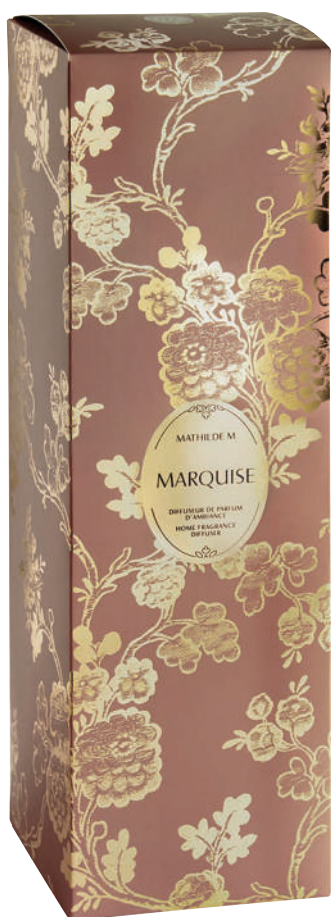

[TRÉSOR DE FLEURS]

DIFFUSEUR DE PARFUM D'AMBIANCE TRÉSOR DE FLEURS
 Home fragrance diffuser Trésor de Fleurs
 450 ml - ø 9 x 20,5 cm - Pack 12,6 x 41 x 12,9 cm
 Verre / Glass
 Incluses 7 tiges en rotin noir 40 cm / Contains 7 black rattan sticks 40 cm