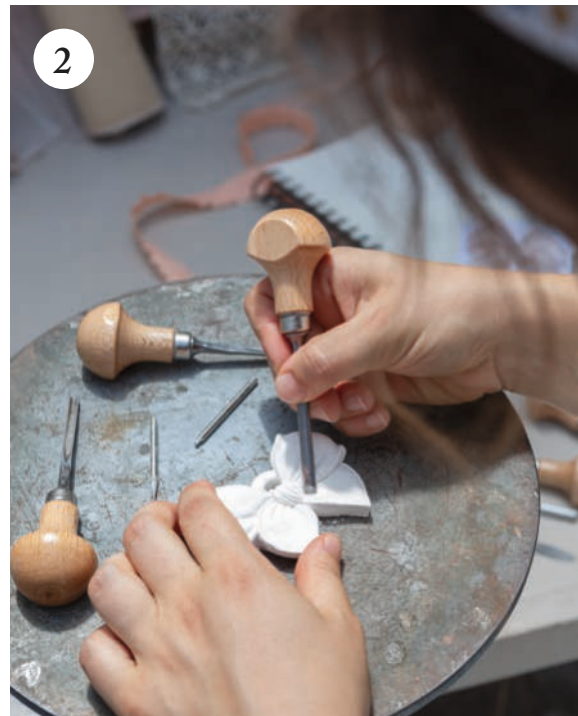

2
Ce dessin prend ensuite vie sous les mains de Justine... Elle réalise une première pièce ébauche dans une matière souple et malléable, ensuite reproduite en plâtre, sculptée et affinée dans les moindres détails.

This design then comes to life under Justine's hands... She creates an initial rough piece in a flexible, malleable material, which is then reproduced in plaster, sculpted and refined down to the smallest detail.