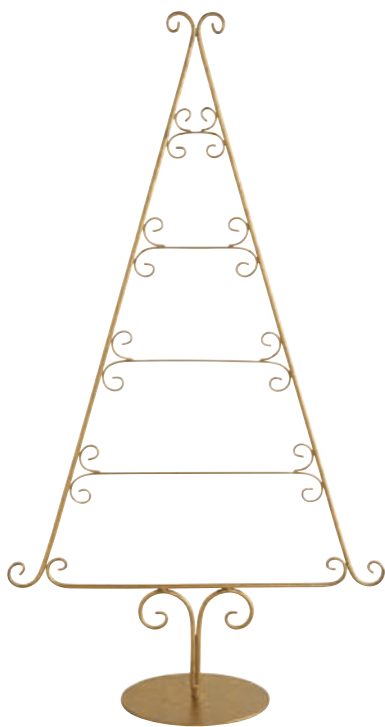

SAPIN DÉCORATIF DORÉ

Decorative golden fir tree
50 x 90 x 10 cm
Métal / Metal

MXDENON00084